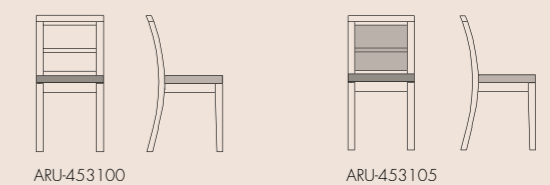

Massivholzstuhl

* Diese Artikel erhalten Sie auch spiegelverkehrt, alle Maße sind in cm angegeben!