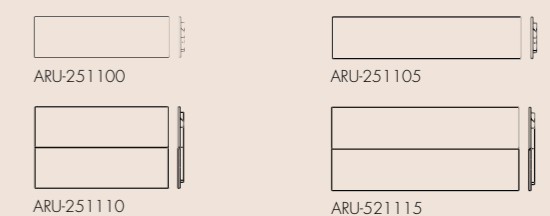

75 x 75: ARU-301200  
 90 x 90: ARU-301205  
 120 x 75: ARU-301210

Wandsteckboard

L-Wandboard

Wandsteckboard, Holzrahmen mit Glaseinsatz

TV-Glasaufsatz

Besteckeinsatz

TV-Holzaufsatz

Wandpaneel