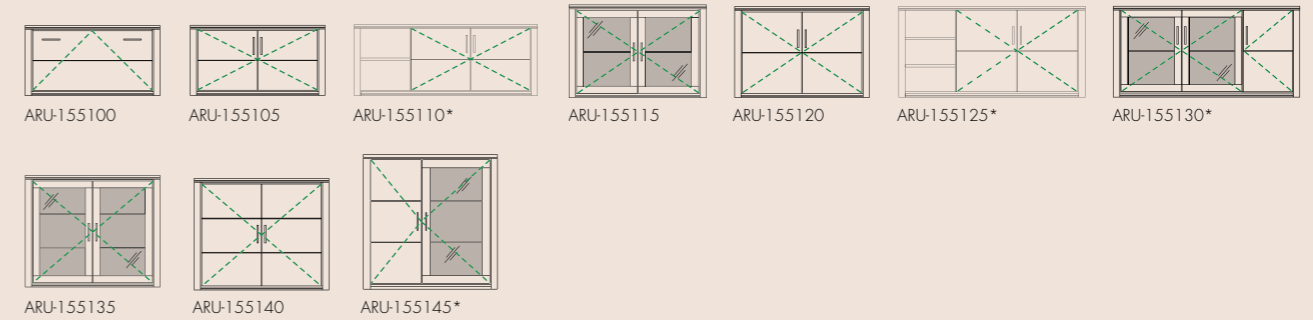

Lowboards (H: 50,7 T: 40,5 | 57,0 B: 117,0 | 162,0 | 221,7)

Lowboards (H: 68,7 T: 40,5 | 57,0 B: 117,0 | 162,0 | 221,7)

Sideboards (H: 86,7 T: 40,5 B: 117,0 | 131,5 | 162,0 | 191,0 | 235,7)

Highboards (H: 122,7 T: 40,5 B: 162,0)

Highboards (H: 158,7 T: 40,5 B: 72 | 117,0)

Schränke/Vitrinen (H: 194,7 T: 40,5 B: 72,0 | 117,0)

\* Diese Artikel erhalten Sie auch spiegelverkehrt, alle Maße sind in cm angegeben!

Hängeelemente (H: 60,7 | 78,7 | 96,7 | 114,7 T: 40,5 B: 117,0 | 162,0)