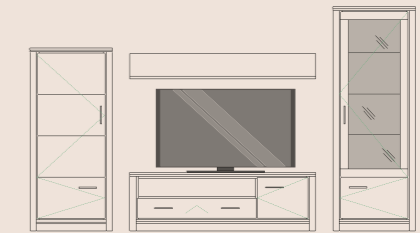

ARU-601115*