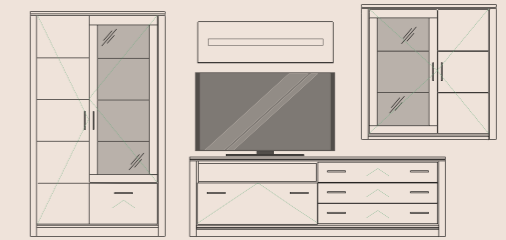

ARU-601105*