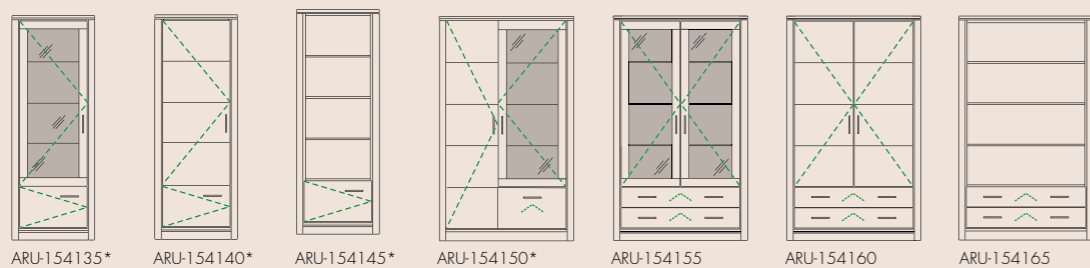

Lowboards (H: 50,7 T: 40,5 | 57,0 B: 117,0 | 162,0 | 221,7)

Lowboards (H: 68,7 T: 40,5 | 57,0 B: 117,0 | 162,0 | 221,7)

Sideboards (H: 86,7 T: 40,5 B: 117,0 | 131,5 | 162,0 | 191,0 | 235,7)

Highboards (H: 122,7 T: 40,5 B: 162,0)

Highboards (H: 158,7 T: 40,5 B: 72 | 117,0)

Schränke/Vitrinen (H: 194,7 T: 40,5 B: 72,0 | 117,0)

\* Diese Artikel erhalten Sie auch spiegelverkehrt, alle Maße sind in cm angegeben!

Hängeelemente (H: 60,7 | 78,7 | 96,7 | 114,7 T: 40,5 B: 117,0 | 162,0)