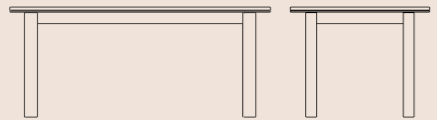

4-Fuß-Esstisch mit eingerücktem Gestell
(auch nach Maß erhältlich)

- L 120 x 95: ARU-351150
- L 140 x 95: ARU-351155
- L 160 x 95: ARU-351160
- L 180 x 95: ARU-351165
- L 200 x 95: ARU-351170
- L 220 x 95: ARU-351175
- L 240 x 95: ARU-351180