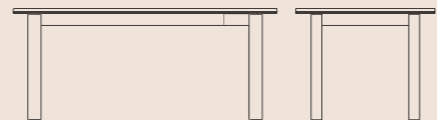

4-Fuß-Esstisch mit eingerücktem Gestell und Auszugsfunktion
(auch nach Maß erhältlich)

L 120+40 x 95: ARU-361220	L 220+60 x 95: ARU-361270
L 140+40 x 95: ARU-361225	L 240+60 x 95: ARU-361275
L 160+40 x 95: ARU-361230	L 160+80 x 95: ARU-361290
L 140+60 x 95: ARU-361250	L 180+80 x 95: ARU-361295
L 160+60 x 95: ARU-361255	L 200+80 x 95: ARU-361300
L 180+60 x 95: ARU-361260	L 220+80 x 95: ARU-361305
L 200+60 x 95: ARU-361265	L 240+80 x 95: ARU-361310