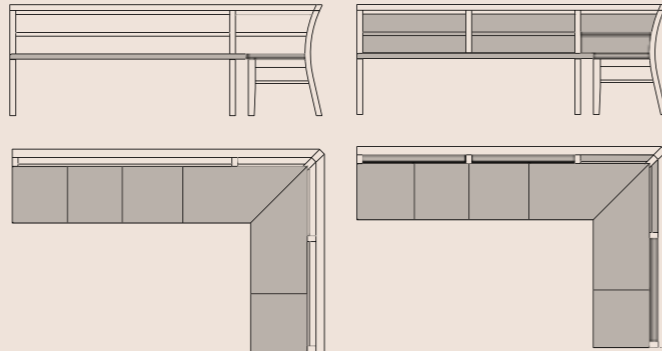

Säulenesstisch mit Holz-/Granitbodenplatte
(auch nach Maß erhältlich)

Holzbodenplatte	Granitbodenplatte
L 140 x 95: ARU-352100	L 140 x 95: ARU-352135
L 160 x 95: ARU-352105	L 160 x 95: ARU-352140
L 180 x 95: ARU-352110	L 180 x 95: ARU-352145
L 200 x 95: ARU-352115	L 200 x 95: ARU-352150
L 220 x 95: ARU-352120	L 220 x 95: ARU-352155
L 240 x 95: ARU-352125	L 240 x 95: ARU-352160

Säulenesstisch mit Holz-/Granitbodenplatte mit Auszugsfunktion
(auch nach Maß erhältlich)

Mit Auszug und Holzbodenplatte	Mit Auszug und Granitbodenplatte
L 160+60 x 95: ARU-362100	L 160+60 x 95: ARU-362150
L 180+60 x 95: ARU-362105	L 180+60 x 95: ARU-362155
L 200+60 x 95: ARU-362110	L 200+60 x 95: ARU-362160
L 220+60 x 95: ARU-362115	L 220+60 x 95: ARU-362165
L 240+60 x 95: ARU-362120	L 240+60 x 95: ARU-362170
L 160+80 x 95: ARU-362125	L 160+80 x 95: ARU-362175
L 180+80 x 95: ARU-362130	L 180+80 x 95: ARU-362180
L 200+80 x 95: ARU-362135	L 200+80 x 95: ARU-362185
L 220+80 x 95: ARU-362140	L 220+80 x 95: ARU-362190
L 240+80 x 95: ARU-362145	L 240+80 x 95: ARU-362195

Einzelbank
(auch nach Maß erhältlich)

L 120: ARU-402100	L 120: ARU-402140
L 140: ARU-402105	L 140: ARU-402145
L 160: ARU-402110	L 160: ARU-402150
L 180: ARU-402115	L 180: ARU-402155
L 200: ARU-402120	L 200: ARU-402160
L 220: ARU-402125	L 220: ARU-402165
L 240: ARU-402130	L 240: ARU-402170

Eckbankelemente

Eckbankelemente links/rechts:	Eckbankelemente links/rechts:
L 162: ARU-403110	L 162: ARU-403210
L 163 - 181: ARU-403115	L 163 - 181: ARU-403215
L 182: ARU-403120	L 182: ARU-403220
L 183 - 201: ARU-403125	L 183 - 201: ARU-403225
L 202: ARU-403130	L 202: ARU-403230
L 203 - 221: ARU-403135	L 203 - 221: ARU-403235
L 222: ARU-403140	L 222: ARU-403240
L 223 - 241: ARU-403145	L 223 - 241: ARU-403245
L 242: ARU-403150	L 242: ARU-403250
L 243 - 261: ARU-403155	L 243 - 261: ARU-403255
L 262: ARU-403160	L 262: ARU-403260
L 263 - 281: ARU-403165	L 263 - 281: ARU-403265
L 282: ARU-403170	L 282: ARU-403270
L 283 - 301: ARU-403175	L 283 - 301: ARU-403275
L 302: ARU-403180	L 302: ARU-403280

Vorbank

- L 120: ARU-401100
- L 140: ARU-401105
- L 160: ARU-401110
- L 180: ARU-401115
- L 200: ARU-401120
- L 220: ARU-401125
- L 240: ARU-401130

Hocker

- ARU-456100

Alle Maße sind in cm angegeben!