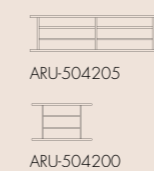

75 x 75: ARU-301200  
 90 x 90: ARU-301205  
 120 x 75: ARU-301210

Wandsteckboard

L-Wandboard

Wandsteckboard, Holzrahmen mit Glaseinsatz

TV-Glasaufsatz

Besteckeinsatz

TV-Holzaufsatz

Wandpaneel