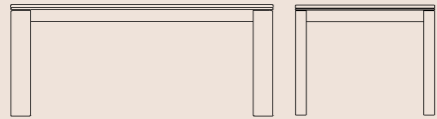

Massivholzarmlehnstuhl

Massivholzstuhl

\* Diese Artikel erhalten Sie auch spiegelverkehrt, alle Maße sind in cm angegeben!

4-Fuß-Esstisch  
(auch nach Maß erhältlich)

- L 120 x 95: ARU-351100
- L 140 x 95: ARU-351105
- L 160 x 95: ARU-351110
- L 180 x 95: ARU-351115
- L 200 x 95: ARU-351120
- L 220 x 95: ARU-351125
- L 240 x 95: ARU-351130