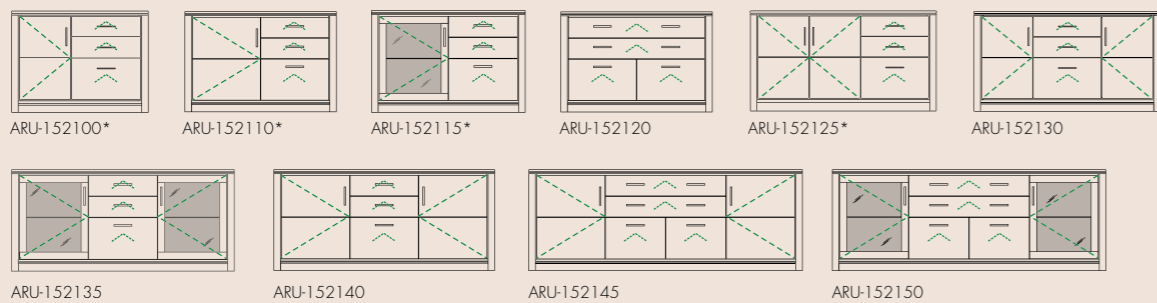

Lowboards (H: 50,7 T: 40,5 | 57,0 B: 117,0 | 162,0 | 221,7)

Lowboards (H: 68,7 T: 40,5 | 57,0 B: 117,0 | 162,0 | 221,7)

Sideboards (H: 86,7 T: 40,5 B: 117,0 | 131,5 | 162,0 | 191,0 | 235,7)

Highboards (H: 122,7 T: 40,5 B: 162,0)

Highboards (H: 158,7 T: 40,5 B: 72 | 117,0)

Schränke/Vitrinen (H: 194,7 T: 40,5 B: 72,0 | 117,0)

\* Diese Artikel erhalten Sie auch spiegelverkehrt, alle Maße sind in cm angegeben!

Hängeelemente (H: 60,7 | 78,7 | 96,7 | 114,7 T: 40,5 B: 117,0 | 162,0)