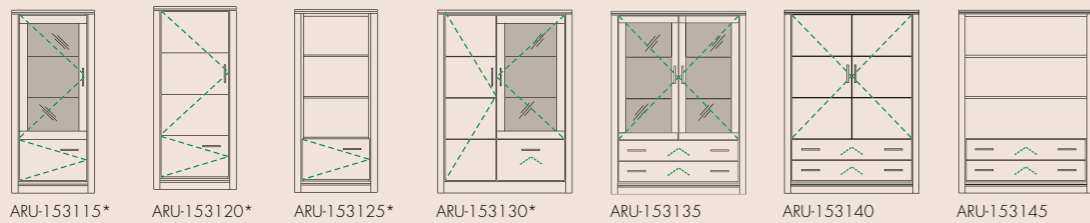

Lowboards (H: 50,7 T: 40,5 | 57,0 B: 117,0 | 162,0 | 221,7)

Lowboards (H: 68,7 T: 40,5 | 57,0 B: 117,0 | 162,0 | 221,7)

Sideboards (H: 86,7 T: 40,5 B: 117,0 | 131,5 | 162,0 | 191,0 | 235,7)

Highboards (H: 122,7 T: 40,5 B: 162,0)

Highboards (H: 158,7 T: 40,5 B: 72 | 117,0)

Schränke/Vitrinen (H: 194,7 T: 40,5 B: 72,0 | 117,0)

\* Diese Artikel erhalten Sie auch spiegelverkehrt, alle Maße sind in cm angegeben!

Hängeelemente (H: 60,7 | 78,7 | 96,7 | 114,7 T: 40,5 B: 117,0 | 162,0)