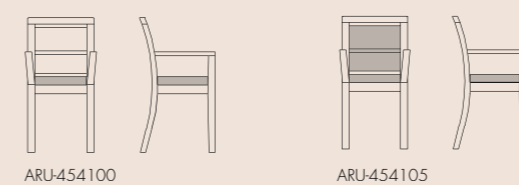

Massivholzarmlehnstuhl