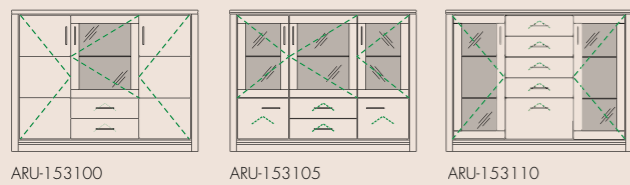

Lowboards (H: 50,7 T: 40,5 | 57,0 B: 117,0 | 162,0 | 221,7)

Lowboards (H: 68,7 T: 40,5 | 57,0 B: 117,0 | 162,0 | 221,7)

Sideboards (H: 86,7 T: 40,5 B: 117,0 | 131,5 | 162,0 | 191,0 | 235,7)

Highboards (H: 122,7 T: 40,5 B: 162,0)

Highboards (H: 158,7 T: 40,5 B: 72 | 117,0)

Schränke/Vitrinen (H: 194,7 T: 40,5 B: 72,0 | 117,0)

\* Diese Artikel erhalten Sie auch spiegelverkehrt, alle Maße sind in cm angegeben!

Hängeelemente (H: 60,7 | 78,7 | 96,7 | 114,7 T: 40,5 B: 117,0 | 162,0)