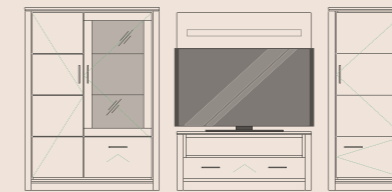

ARU-601110*