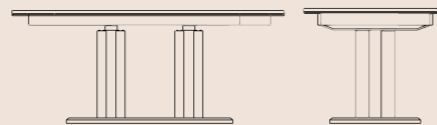

Säulenesstisch mit Holz-/Granitbodenplatte mit Auszugsfunktion
(auch nach Maß erhältlich)

Mit Auszug und Holzbodenplatte	Mit Auszug und Granitbodenplatte
L 160+60 x 95: ARU-362100	L 160+60 x 95: ARU-362150
L 180+60 x 95: ARU-362105	L 180+60 x 95: ARU-362155
L 200+60 x 95: ARU-362110	L 200+60 x 95: ARU-362160
L 220+60 x 95: ARU-362115	L 220+60 x 95: ARU-362165
L 240+60 x 95: ARU-362120	L 240+60 x 95: ARU-362170
L 160+80 x 95: ARU-362125	L 160+80 x 95: ARU-362175
L 180+80 x 95: ARU-362130	L 180+80 x 95: ARU-362180
L 200+80 x 95: ARU-362135	L 200+80 x 95: ARU-362185
L 220+80 x 95: ARU-362140	L 220+80 x 95: ARU-362190
L 240+80 x 95: ARU-362145	L 240+80 x 95: ARU-362195