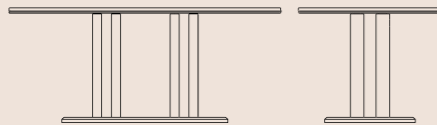

Säulenesstisch mit Holz-/Granitbodenplatte
(auch nach Maß erhältlich)

Holzbodenplatte	Granitbodenplatte
L 140 x 95: ARU-352100	L 140 x 95: ARU-352135
L 160 x 95: ARU-352105	L 160 x 95: ARU-352140
L 180 x 95: ARU-352110	L 180 x 95: ARU-352145
L 200 x 95: ARU-352115	L 200 x 95: ARU-352150
L 220 x 95: ARU-352120	L 220 x 95: ARU-352155
L 240 x 95: ARU-352125	L 240 x 95: ARU-352160