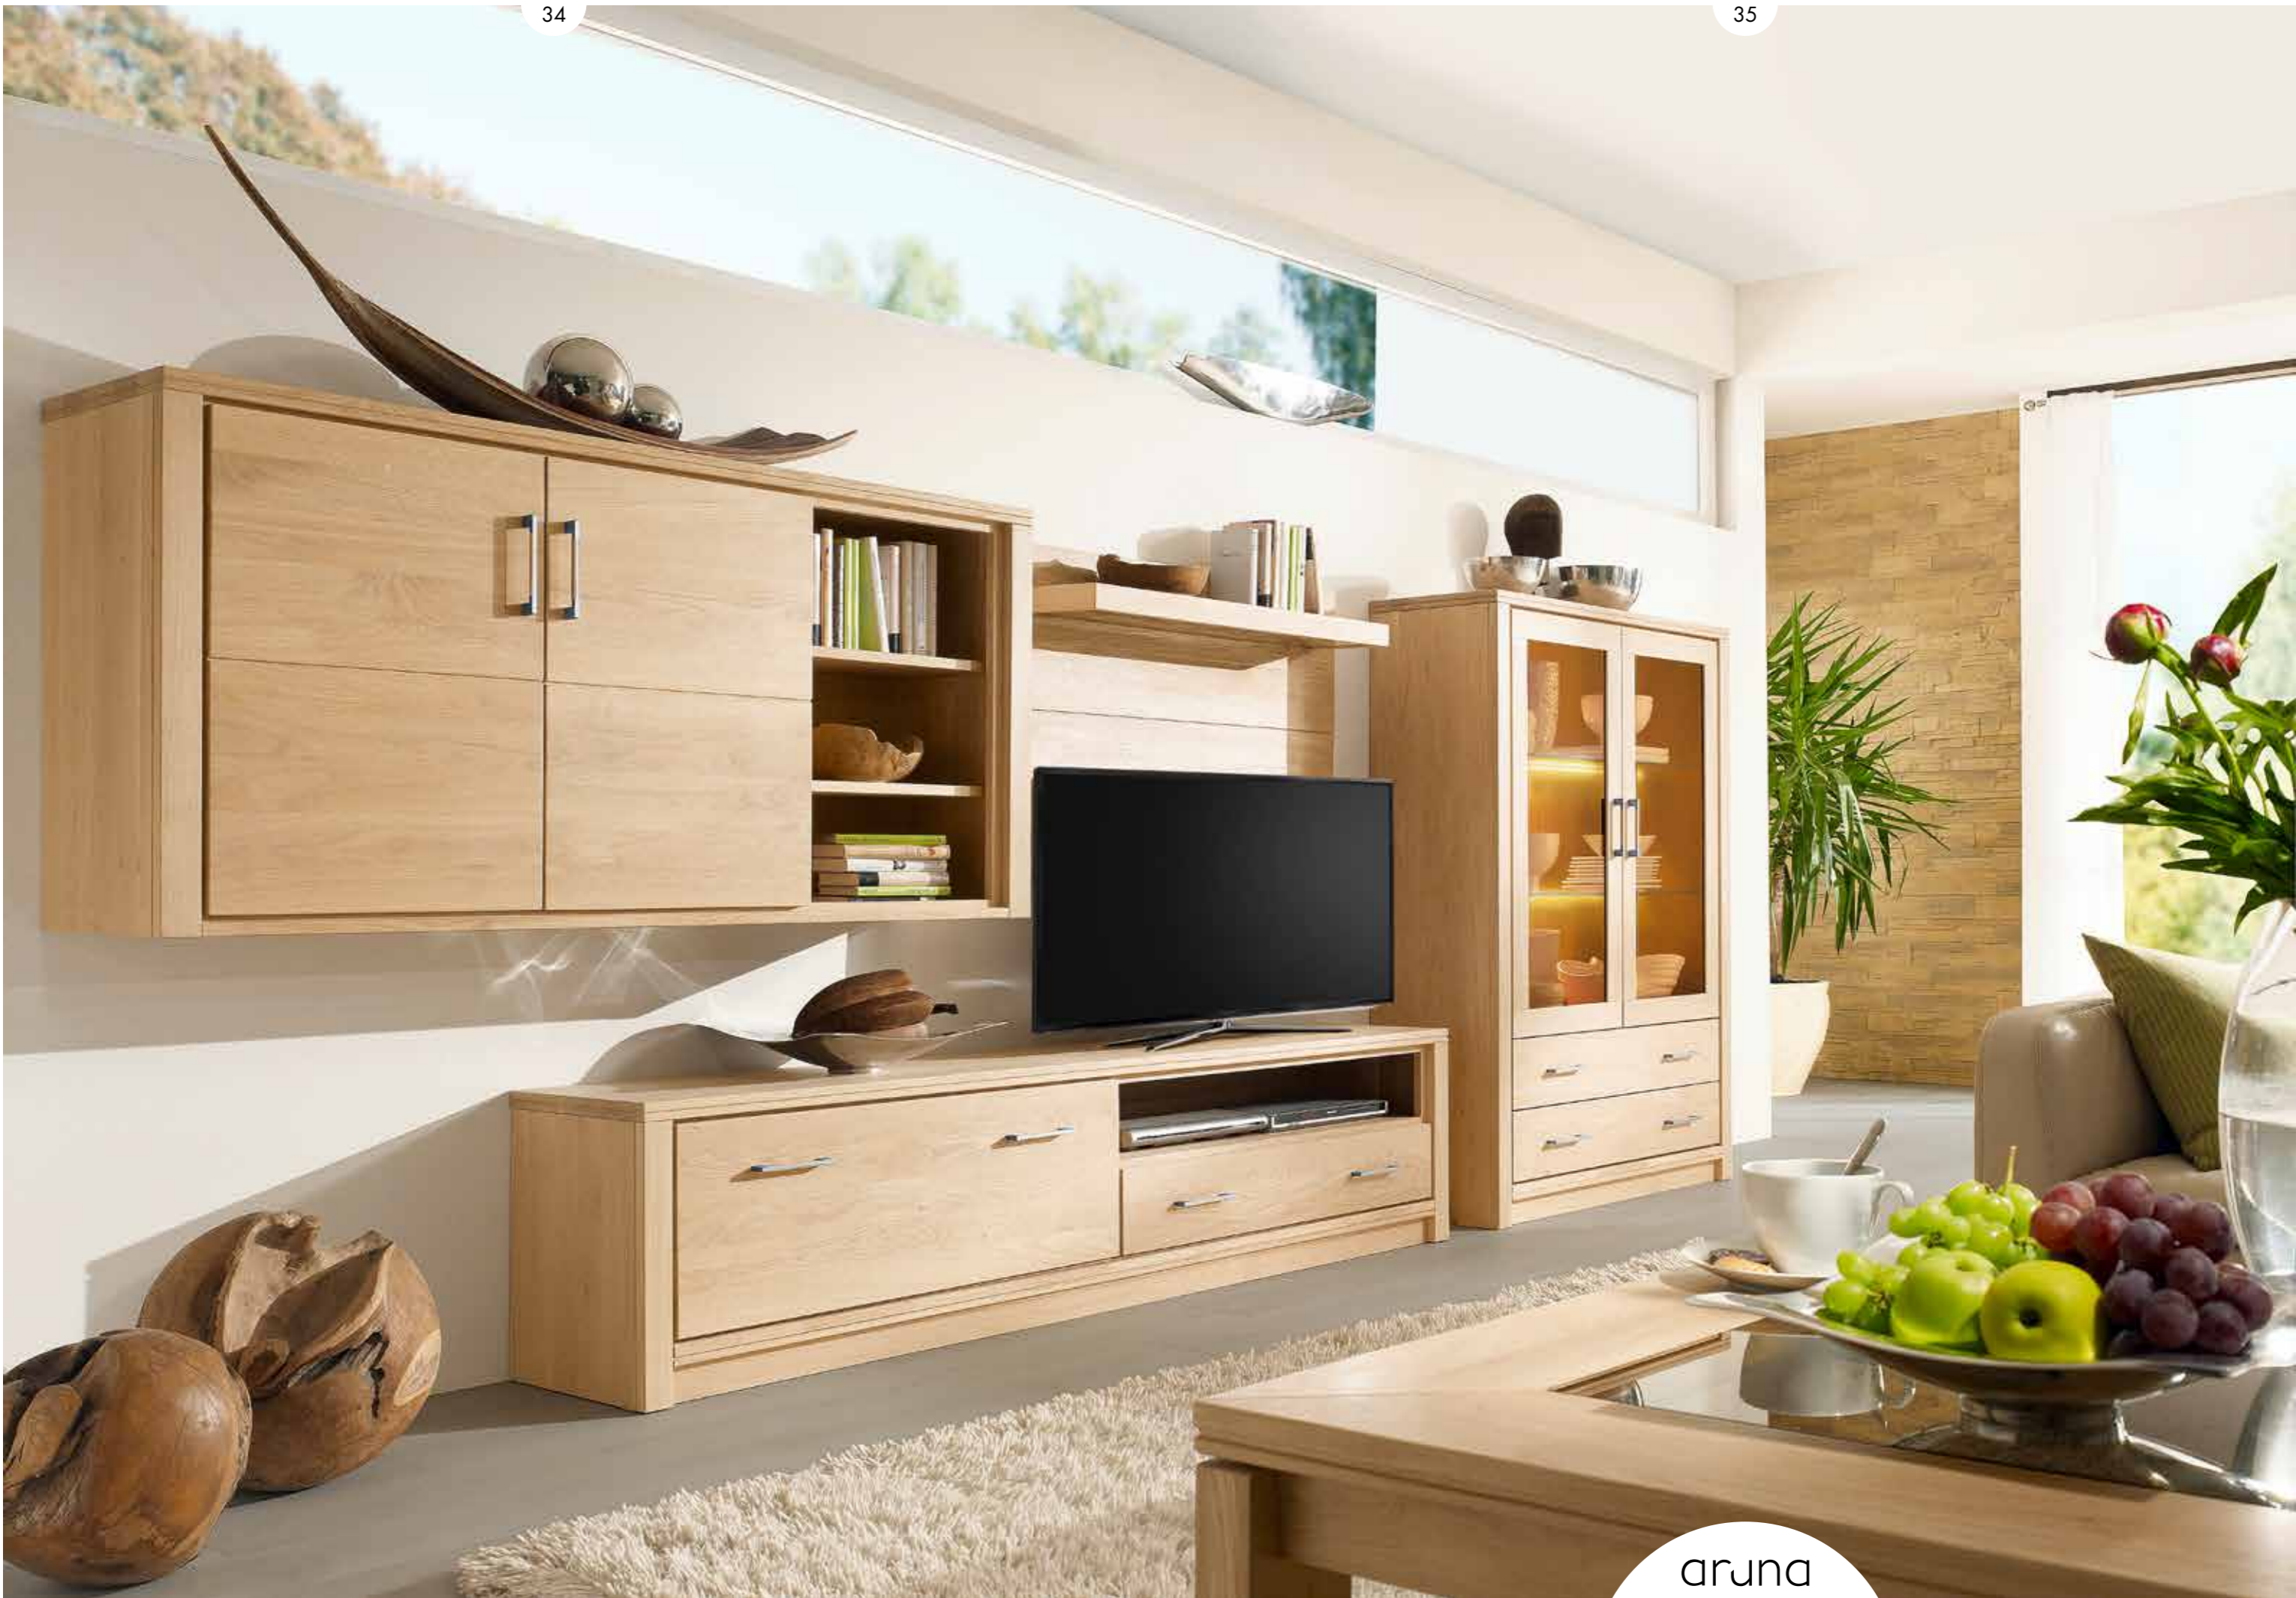

Dieses raffinierte und vielseitig einsetzbare Wandboard lässt sich durch das schlichte Design in jede Raumstruktur integrieren. Es dient als zusätzlicher Stauraum und bietet platz für Ihre Lieblingsstücke. Die klassischen Metallgriffleisten mit eingelegtem Holz bilden eine optische Besonderheit der Kollektion.