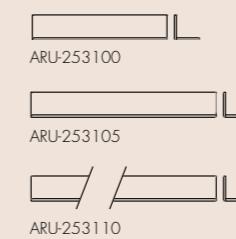

L-Wandboard