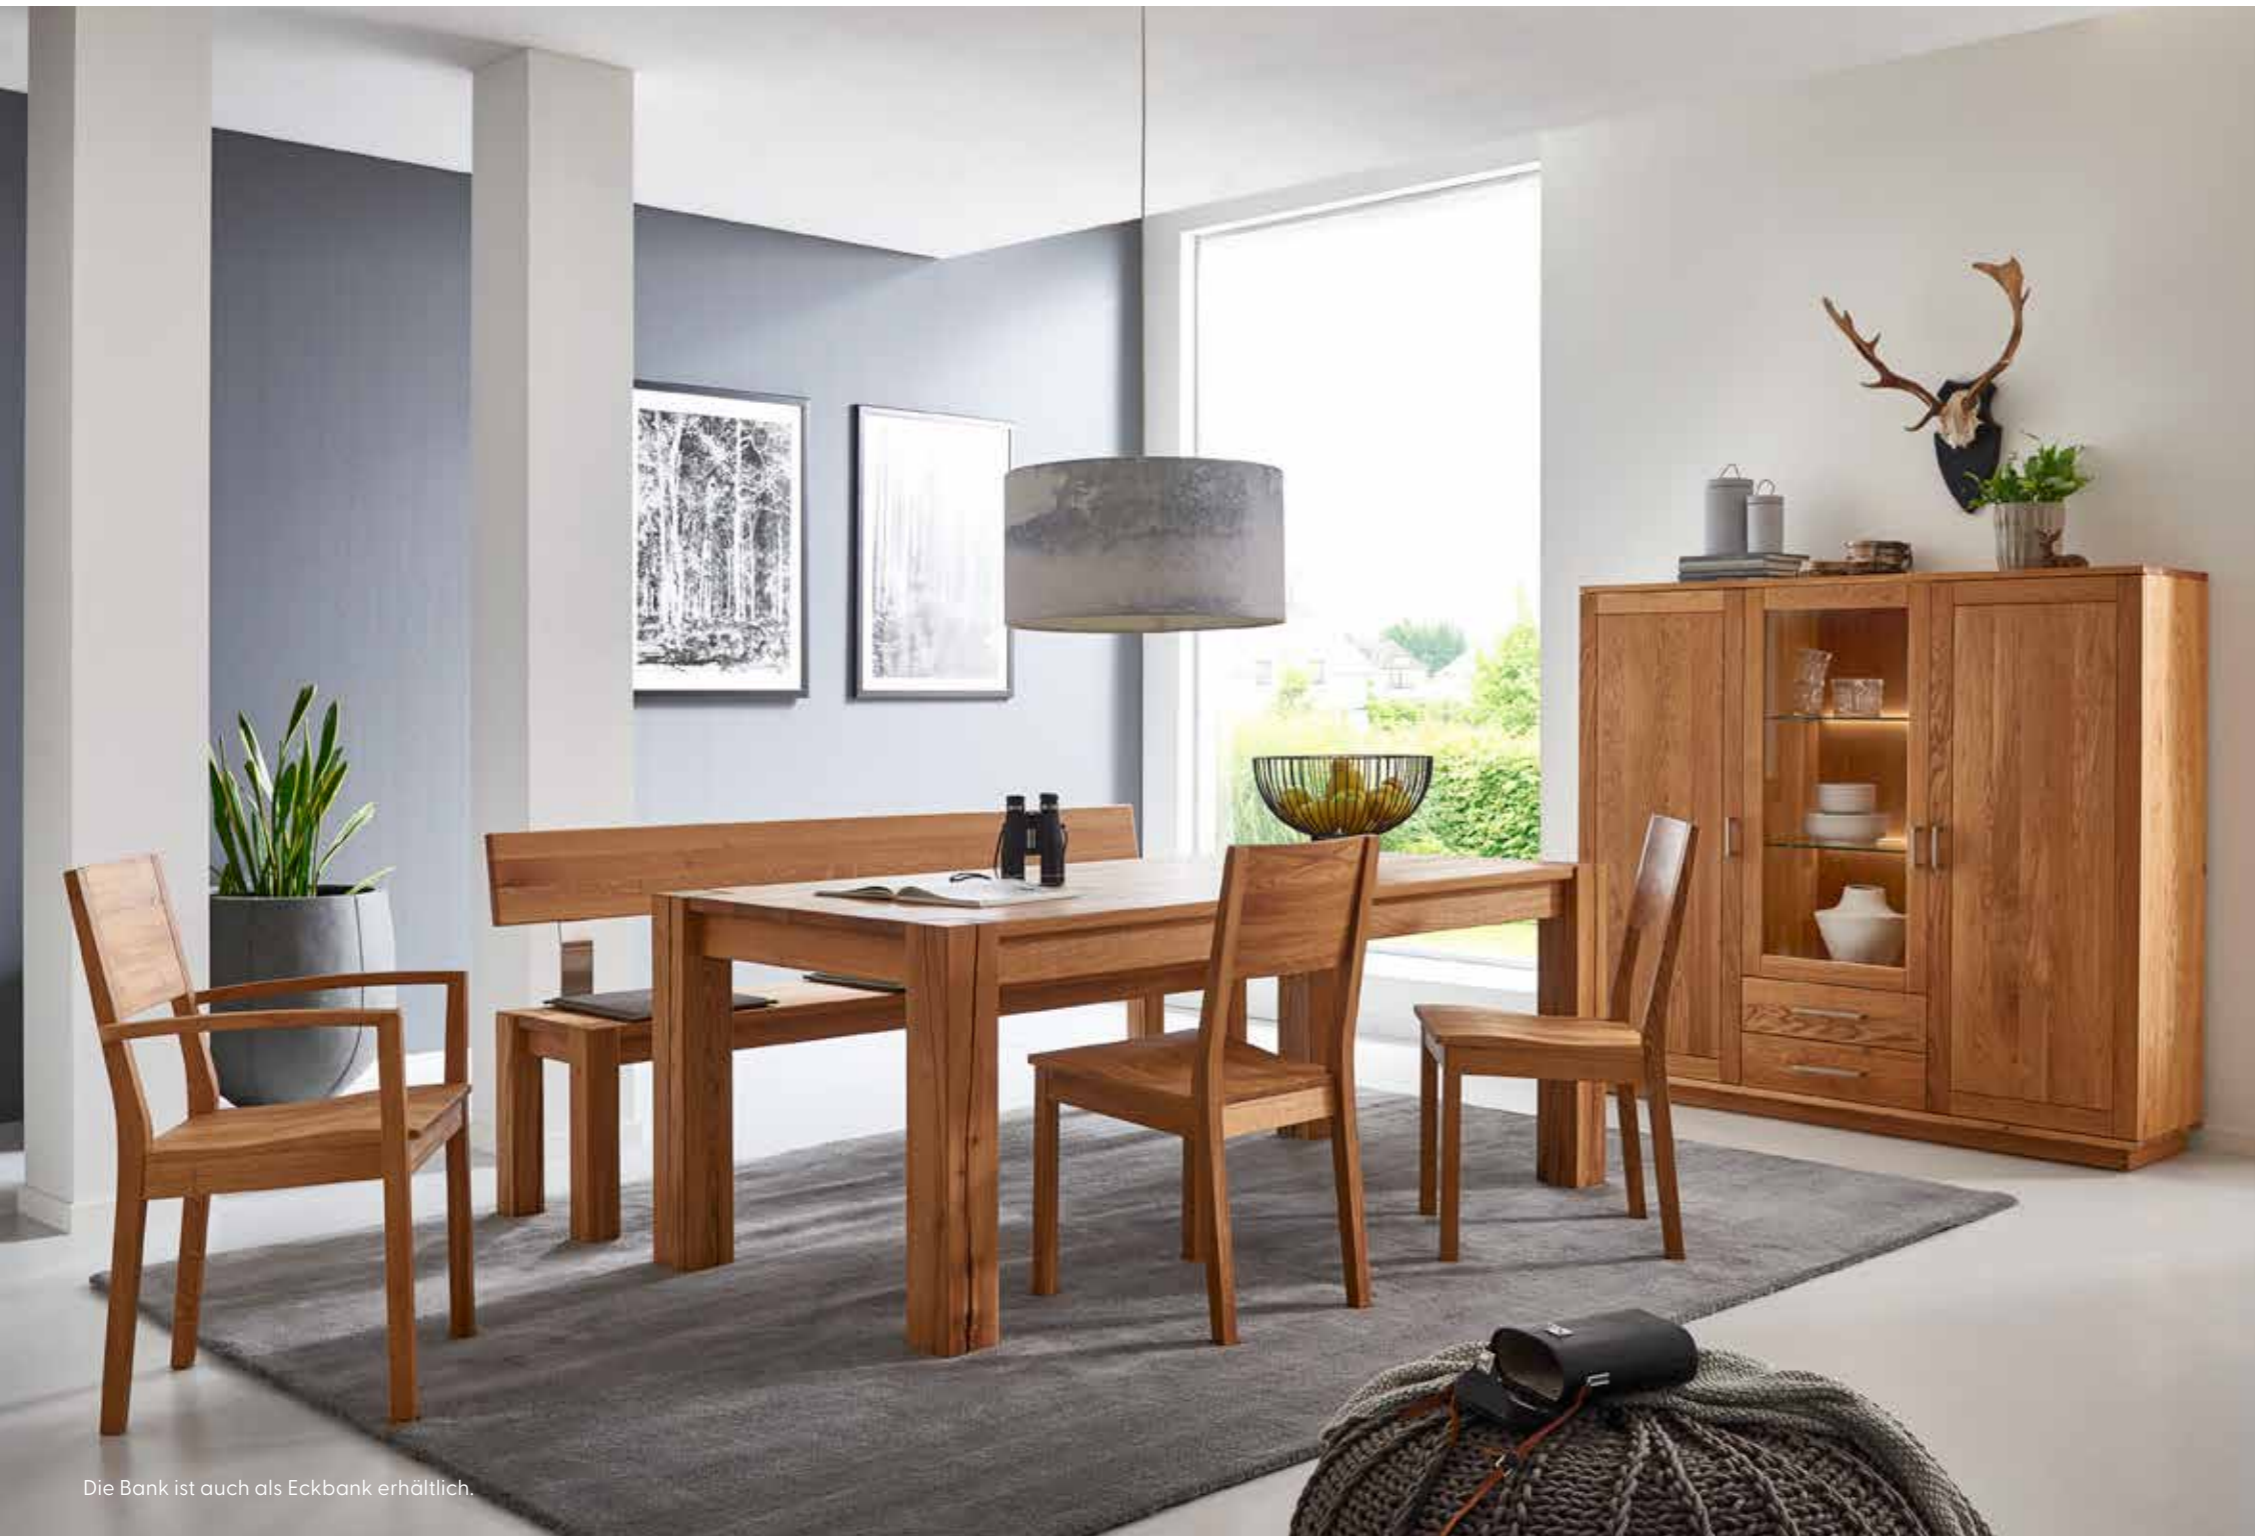

HERO

FUNKTION **F1** FUNKTION **F3**

Zargenauszug
einseitig oder beidseitig

Gestellauszug
mit innenliegender, geklappter
Verlängerungsplatte

Im Überblick:
Tisch Hero rustikal H-200380
Stuhl Silent 1 S-8100 | S-8100AL
Einzelbank Hero elegance H-B1200
Hero Hocker rustikal H-HO400
Highboard FIL-153335
Bezug C525 Taupe
Holzart Rustikale Asteiche

Die Bank ist auch als Eckbank erhältlich.