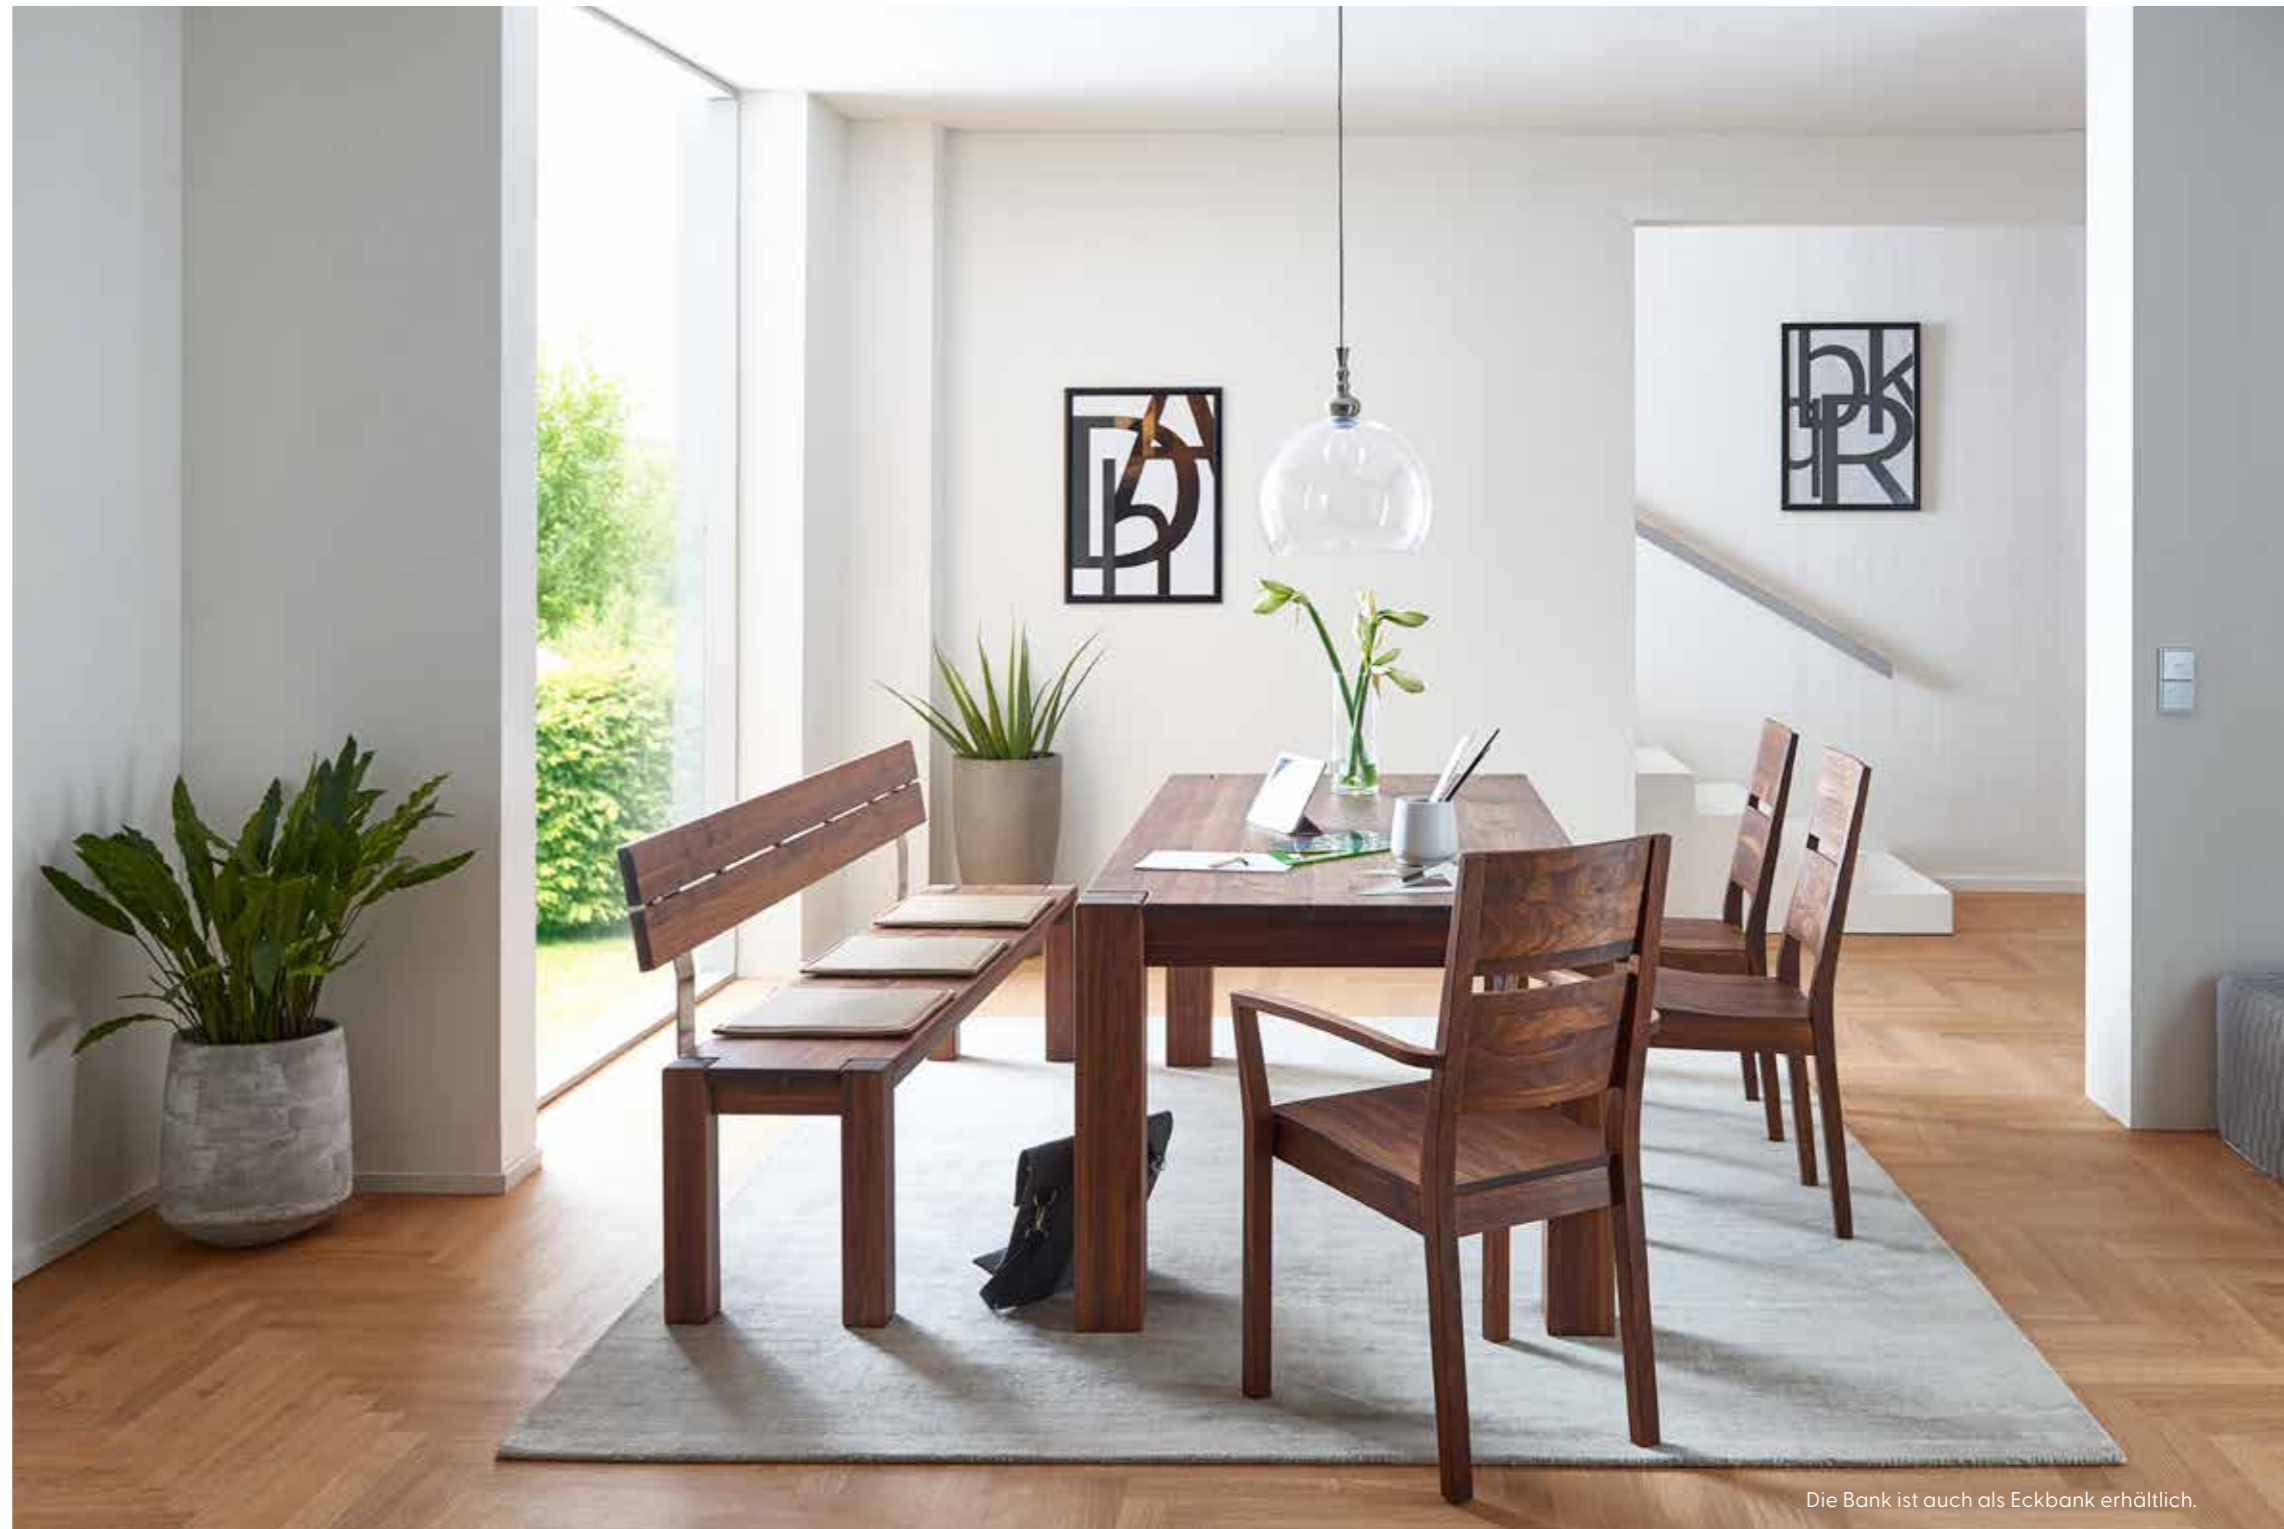

Einzelbank Forest F-B2200

Bezug C523 Beige

Holzart Rustikaler Nussbaum

Zargenauszug

einseitig oder beidseitig

Gestellauszug

mit innenliegender, geklappter
Verlängerungsplatte

Die Bank ist auch als Eckbank erhältlich.