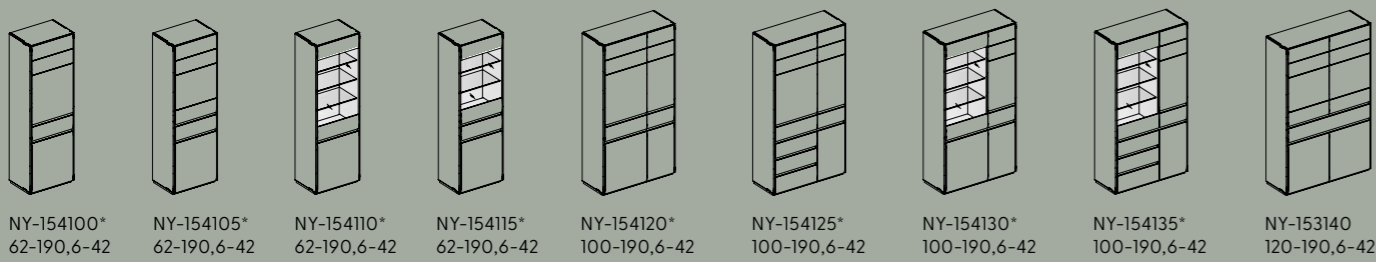

Die Freundliche
**RUSTIKALE
ASTEICHE
BIANCO**

NYON TYPENÜBERSICHT

SIDEBOARDS B x H x T

HIGHBOARDS B x H x T

VITRINEN/SCHRÄNKE B x H x T

VITRINEN/SCHRÄNKE B x H x T

NYON TYPENÜBERSICHT

WANDBOARDS B x H x T

REGALE mit Teilrückwand B x H x T

ANBAUREGALE für Sideboards B x H x T

ANBAUREGALE für Highboards B x H x T

SÄULENSTISCH

SÄULENSTISCH mit Verlängerung

ESSTISCH

ESSTISCH mit Verlängerung

STUHL