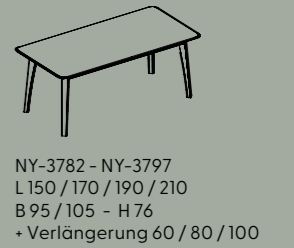

Die Freundliche
**RUSTIKALE
ASTEICHE
BIANCO**

NYON TYPENÜBERSICHT

SIDEBOARDS B x H x T

HIGHBOARDS B x H x T

VITRINEN/SCHRÄNKE B x H x T

VITRINEN/SCHRÄNKE B x H x T

NYON TYPENÜBERSICHT

WANDBOARDS B x H x T

REGALE mit Teilrückwand B x H x T

ANBAUREGALE für Sideboards B x H x T

ANBAUREGALE für Highboards B x H x T

SÄULENSTISCH

SÄULENSTISCH mit Verlängerung

ESSTISCH

ESSTISCH mit Verlängerung

STUHL