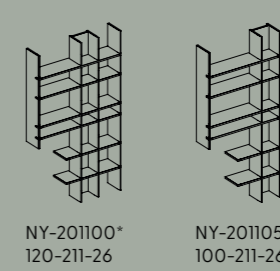

Die Freundliche
**RUSTIKALE
ASTEICHE
BIANCO**

NYON TYPENÜBERSICHT

SIDEBOARDS B x H x T

HIGHBOARDS B x H x T

VITRINEN/SCHRÄNKE B x H x T

VITRINEN/SCHRÄNKE B x H x T

NYON TYPENÜBERSICHT

WANDBOARDS B x H x T

REGALE mit Teilrückwand B x H x T

ANBAUREGALE für Sideboards B x H x T

ANBAUREGALE für Highboards B x H x T

SÄULENSTISCH

SÄULENSTISCH mit Verlängerung

ESSTISCH

ESSTISCH mit Verlängerung

STUHL