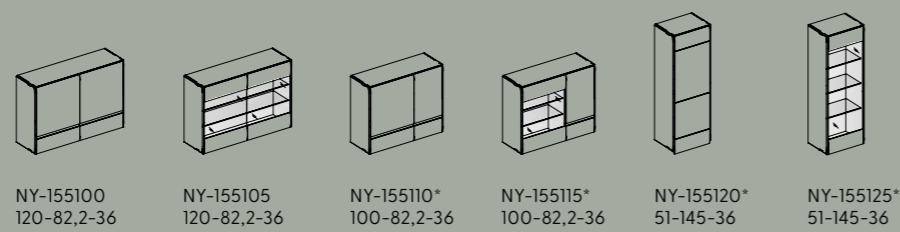

Die Freundliche
**RUSTIKALE
ASTEICHE
BIANCO**

NYON TYPENÜBERSICHT

SIDEBOARDS B x H x T

HIGHBOARDS B x H x T

VITRINEN/SCHRÄNKE B x H x T

VITRINEN/SCHRÄNKE B x H x T

NYON TYPENÜBERSICHT

WANDBOARDS B x H x T

REGALE mit Teilrückwand B x H x T

ANBAUREGALE für Sideboards B x H x T

ANBAUREGALE für Highboards B x H x T

SÄULENSTISCH

SÄULENSTISCH mit Verlängerung

ESSTISCH

ESSTISCH mit Verlängerung

STUHL