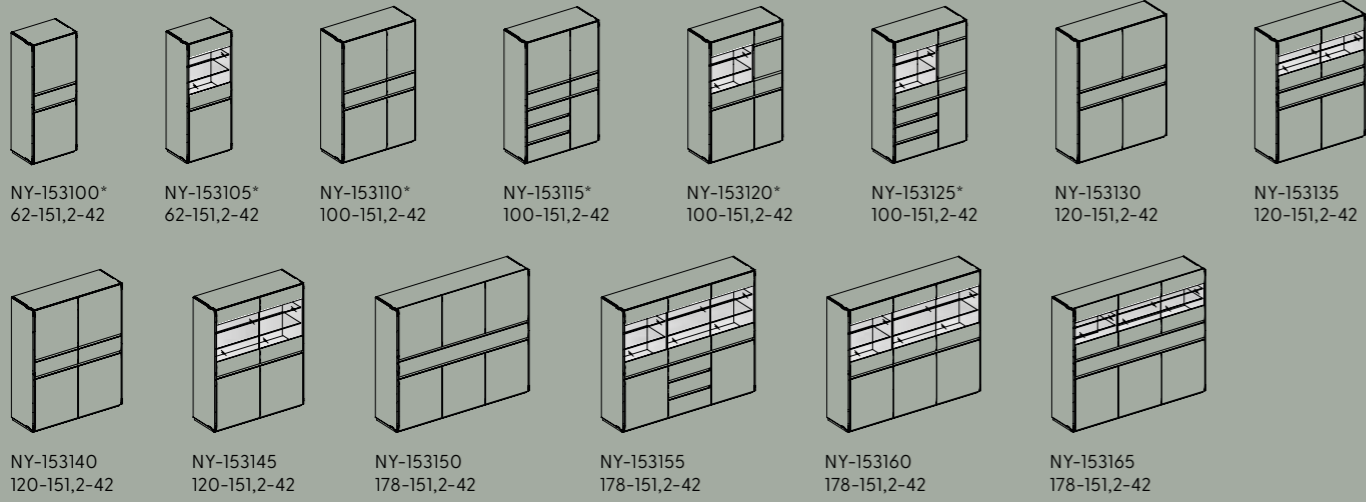

Bei mir passt sich der verstellbare Besteckein-
satz an Messer, Gabel &
Co. an - nicht umgekehrt.

INDIVIDUELLE HINGUCKER

Mit dem cleveren Regalsystem
habe ich mein bereits vorhan-
denes Sideboard erweitert.
Jetzt habe ich meinen neuen
Lesestoff und viele persön-
liche Erinnerungsstücke
immer im Blick.

ZWISCHENRÄUME NUTZEN

Seit ich meinen
Treppenbereich mit einem
Highboard optisch und
funktional aufgewertet
habe, sitze ich richtig
gerne hier.

Die Verspielte
ROTKERNBUCHE

Der Klassiker
**RUSTIKALE
ASTEICHE**

Die Freundliche
**RUSTIKALE
ASTEICHE
BIANCO**

NYON TYPENÜBERSICHT

SIDEBOARDS B x H x T

HIGHBOARDS B x H x T

VITRINEN/SCHRÄNKE B x H x T

VITRINEN/SCHRÄNKE B x H x T

NYON TYPENÜBERSICHT

WANDBOARDS B x H x T