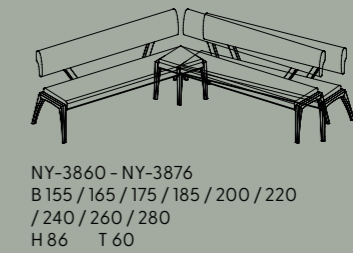

NYON TYPENÜBERSICHT

SIDEBOARDS B x H x T

HIGHBOARDS B x H x T

VITRINEN/SCHRÄNKE B x H x T

VITRINEN/SCHRÄNKE B x H x T

NYON TYPENÜBERSICHT

WANDBOARDS B x H x T

REGALE mit Teilrückwand B x H x T

ANBAUREGALE für Sideboards B x H x T

ANBAUREGALE für Highboards B x H x T

SÄULENSTISCH

SÄULENSTISCH mit Verlängerung

ESSTISCH

ESSTISCH mit Verlängerung

STUHL

EINZELBANK

ECKBANK

STUHL mit Armlehne