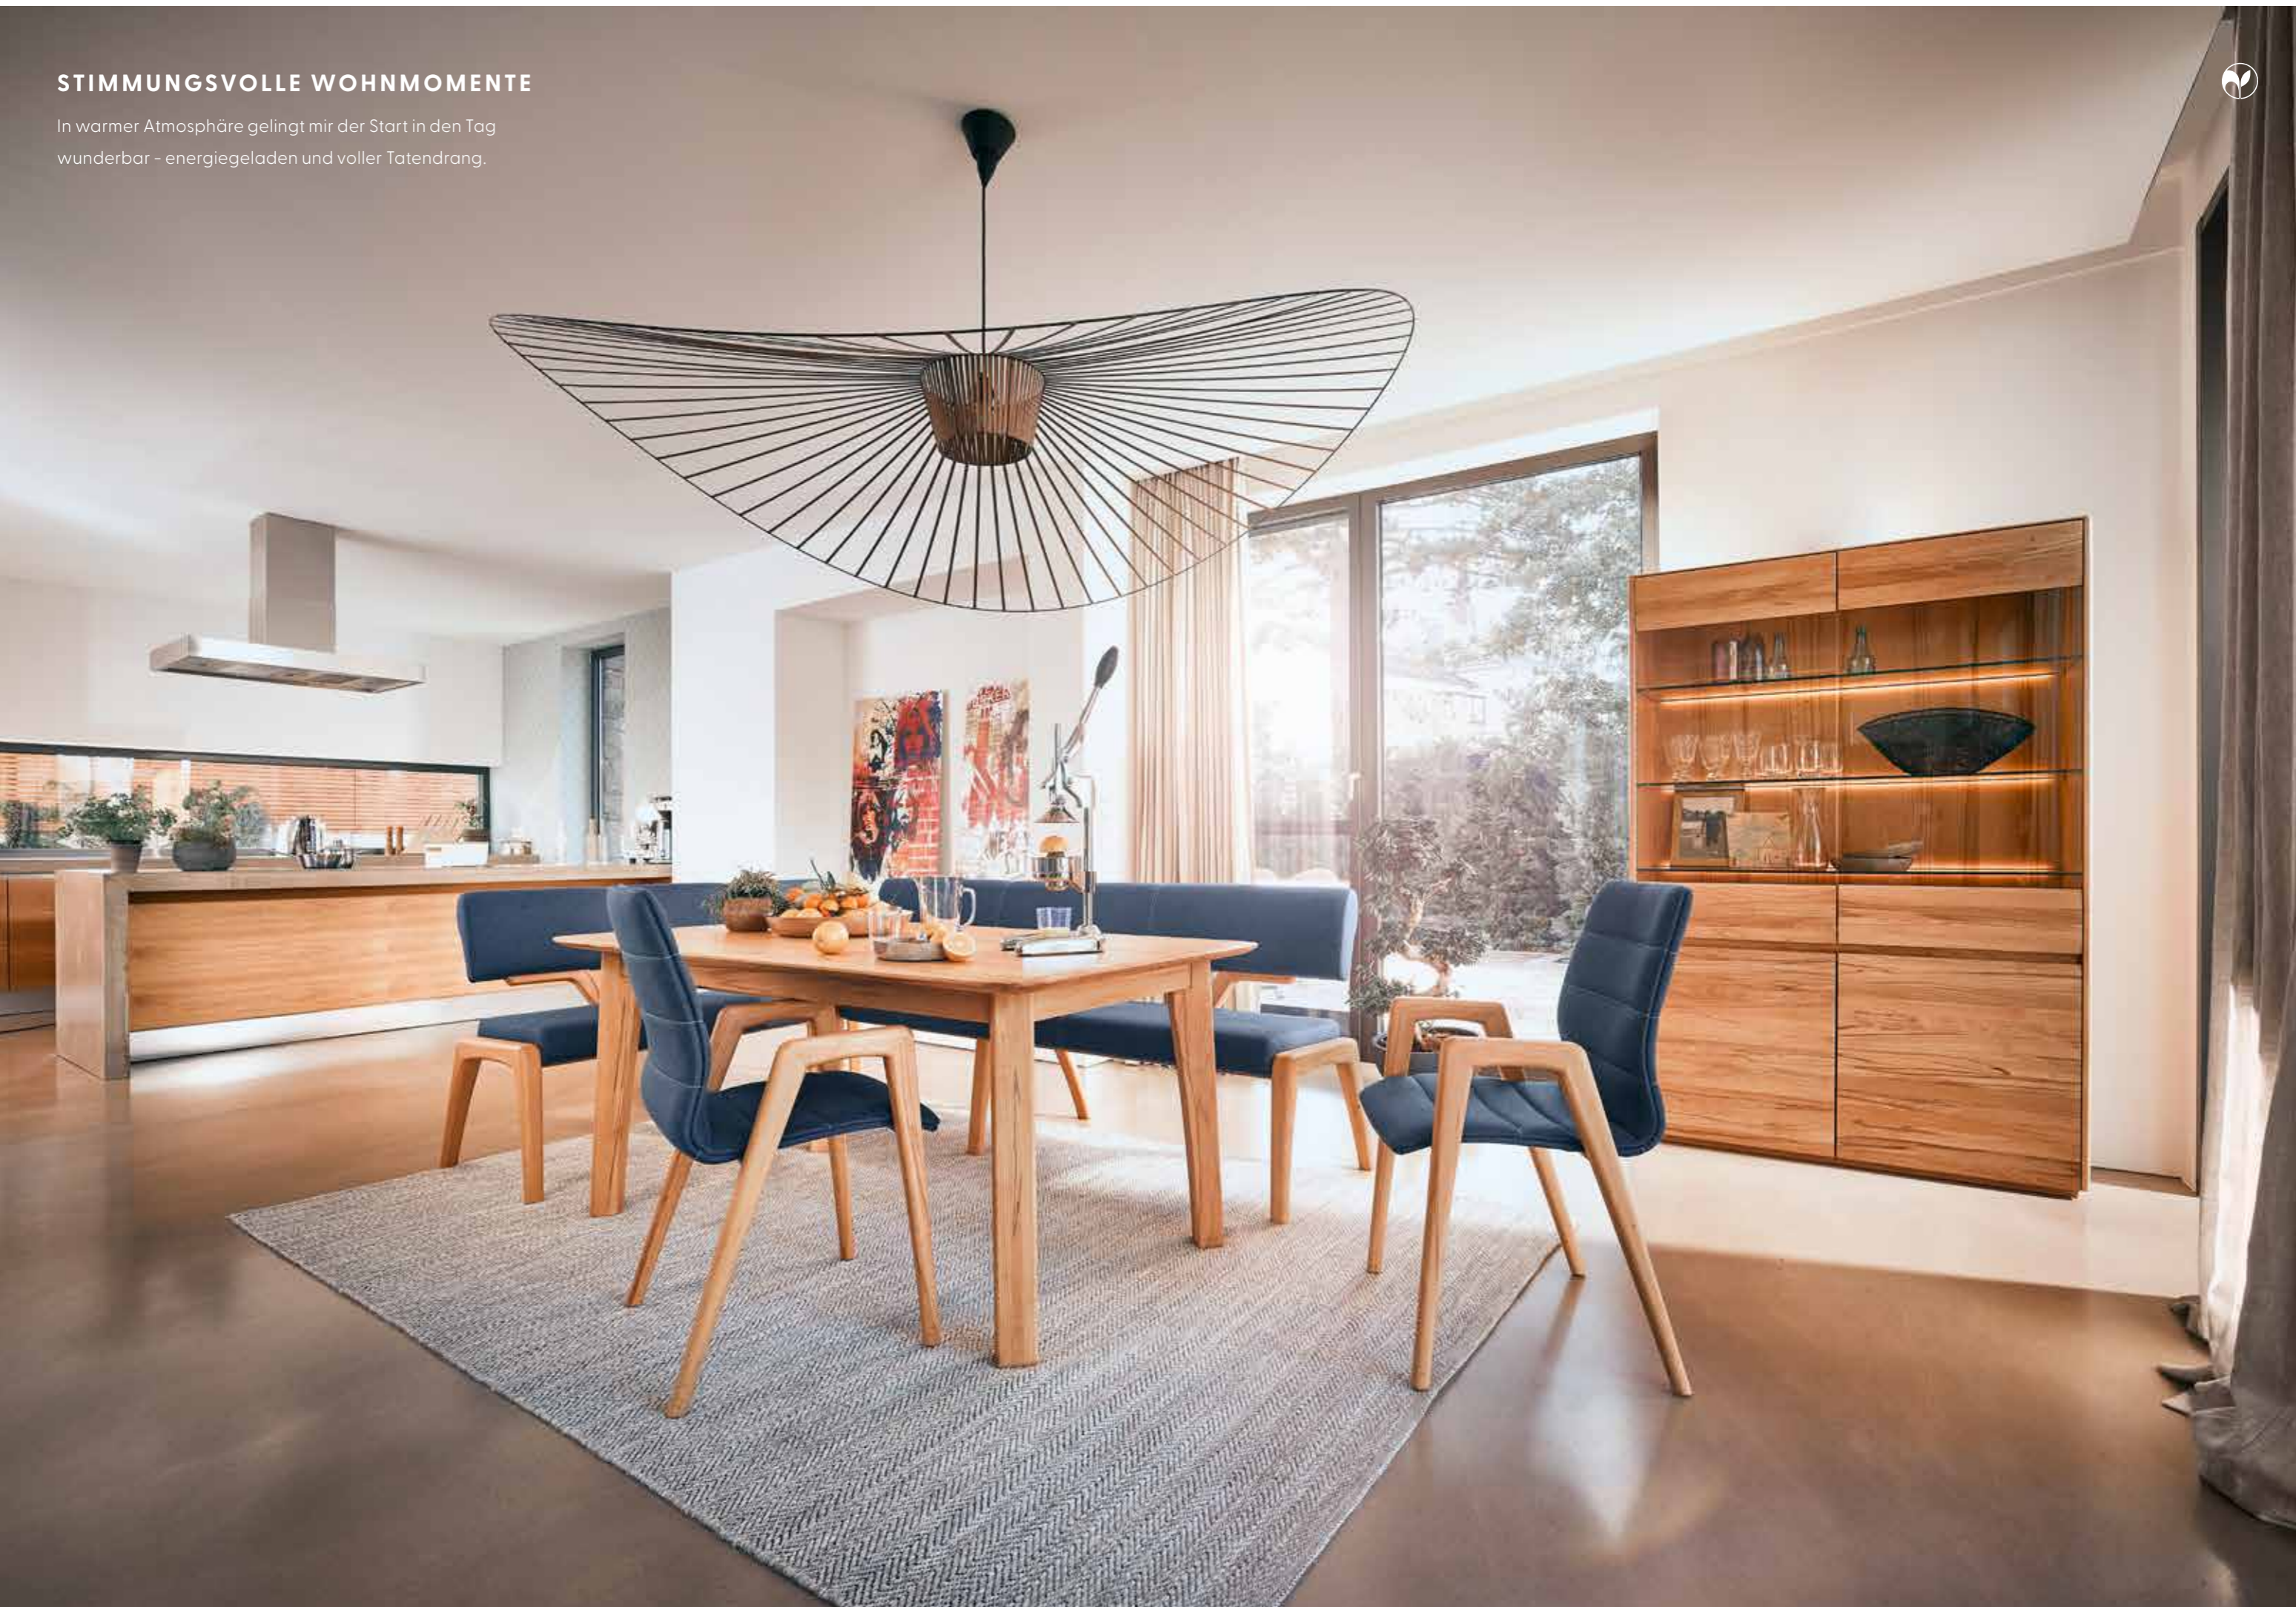

MARTINA

STIMMUNGSVOLLE WOHNMOMENTE

In warmer Atmosphäre gelingt mir der Start in den Tag wunderbar - energiegeladen und voller Tatendrang.

Traditionelle Holzverbindungen sowie
moderne Kontrastnähte bringen Schwung
in meinen Essbereich.

PRAKTISCH VERSTAUT
& LIEBEVOLL DEKORIERT

ALLES IM BLICK

Meine Lieblingsstücke setze ich gerne hinter Glas in Szene, am besten mit stimmungsvollem Licht. Der Rest wird clever geordnet. Mit dem variabel verstellbaren Besteckeinsatz muss ich beim Tisch decken beispielsweise nie lange suchen.