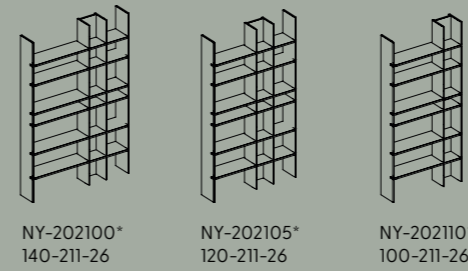

Die Freundliche
**RUSTIKALE
ASTEICHE
BIANCO**

NYON TYPENÜBERSICHT

SIDEBOARDS B x H x T

HIGHBOARDS B x H x T

VITRINEN/SCHRÄNKE B x H x T

VITRINEN/SCHRÄNKE B x H x T

NYON TYPENÜBERSICHT

WANDBOARDS B x H x T

REGALE mit Teilrückwand B x H x T

ANBAUREGALE für Sideboards B x H x T

ANBAUREGALE für Highboards B x H x T

SÄULENSTISCH

SÄULENSTISCH mit Verlängerung

ESSTISCH

ESSTISCH mit Verlängerung

STUHL