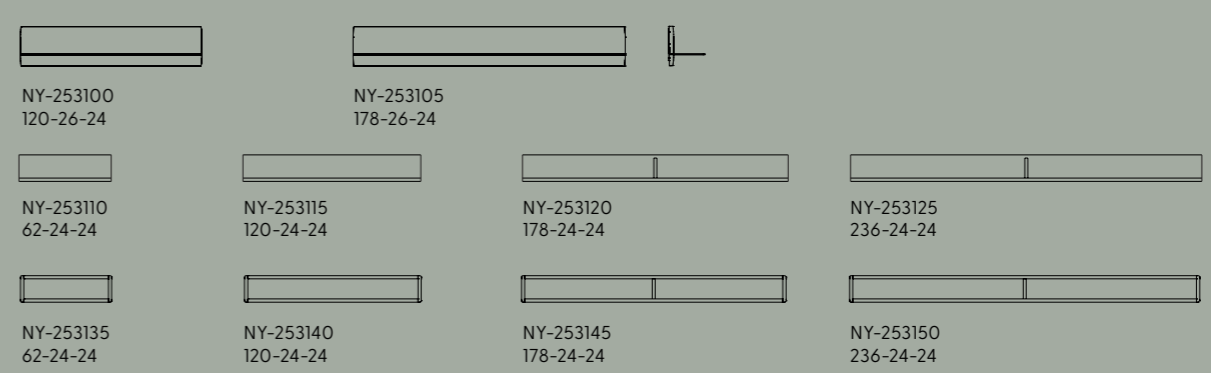

Die Freundliche
**RUSTIKALE
ASTEICHE
BIANCO**

NYON TYPENÜBERSICHT

SIDEBOARDS B x H x T

HIGHBOARDS B x H x T

VITRINEN/SCHRÄNKE B x H x T

VITRINEN/SCHRÄNKE B x H x T

NYON TYPENÜBERSICHT

WANDBOARDS B x H x T