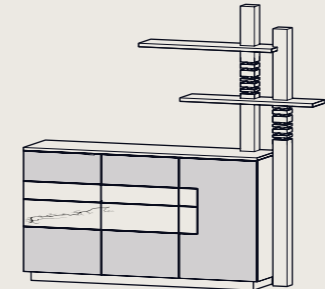

SIG-306105  
runde Glasplatte  
Ø 90 | H 44,6

SIG-306107  
runde Glasplatte  
Ø 110 | H 44,6

SIG-306115  
eckige Glasplatte  
L 115 | B 75 | H 44,6

SIG-306125  
eckige Glasplatte  
L 90 | B 90 | H 44,6

### Speise-Kombinationen

Alle Speise-Kombinationen auch gespiegelt erhältlich

SIG-602110  
B 195,2 | H 184 | T 42

SIG-602105  
B 195,2 | H 184 | T 42

SIG-602100  
B 233,6 | H 184 | T 42

SIG-602115  
B 124,8 | H 204,2 | T 42