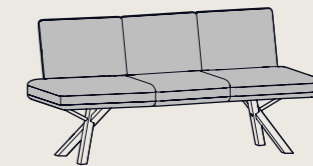

Einzelbank

Einzelbank in verschiedenen
Längen: 160, 180, 200, 220,
240, 260
SIG-402100 - SIG-402150