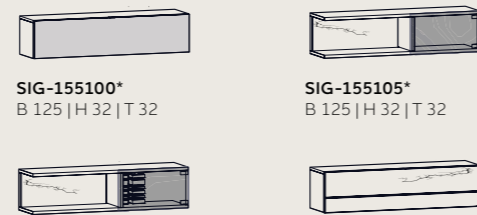

Hängeelemente

SIG-155100* B 125 | H 32 | T 32
SIG-155105* B 125 | H 32 | T 32
SIG-155107* B 125 | H 32 | T 32
SIG-155110* B 125 | H 32 | T 32