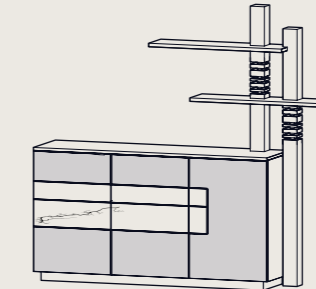

SIG-306105  
runde Glasplatte  
Ø 90 | H 44,6

SIG-306107  
runde Glasplatte  
Ø 110 | H 44,6

SIG-306115  
eckige Glasplatte  
L 115 | B 75 | H 44,6

SIG-306125  
eckige Glasplatte  
L 90 | B 90 | H 44,6

### Speise-Kombinationen

Alle Speise-Kombinationen auch gespiegelt erhältlich

SIG-602110  
B 195,2 | H 184 | T 42

SIG-602105  
B 195,2 | H 184 | T 42

SIG-602100  
B 233,6 | H 184 | T 42

SIG-602115  
B 124,8 | H 204,2 | T 42