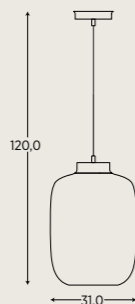

Hängeleuchte

SIG-803200
mundgeblasenes Grauglas
mit Verlauf, handgeferti-
gter Lampenfassung aus
Edelstahl
(Leuchtmittel nicht im
Lieferumfang enthalten)