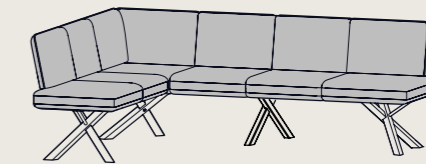

Eckbank

Grundelement mit Ecke
Länge: 174, 184
SIG-403100 - SIG-403115
+ Anbauelement:
Länge: 219, 239, 259, 279,
299, 319
SIG-403500 - SIG-403555

Couchtische

SIG-306100
runde Holzplatte
Ø 90 | H 46,7

SIG-306102
runde Holzplatte
Ø 110 | H 46,7

SIG-306110
eckige Holzplatte
L 115 | B 75 | H 46,7

SIG-306120
eckige Holzplatte
L 90 | B 90 | H 46,7

SIG-306105
runde Glasplatte
Ø 90 | H 44,6

SIG-306107
runde Glasplatte
Ø 110 | H 44,6

SIG-306115
eckige Glasplatte
L 115 | B 75 | H 44,6

SIG-306125
eckige Glasplatte
L 90 | B 90 | H 44,6