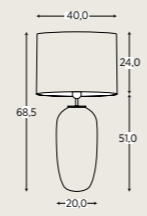

Tischleuchte

SIG-803100
mundgeblasenes Grauglas
mit Verlauf, handgeferti-
gter Lampenfassung aus
Edelstahl
(Leuchtmittel nicht im
Lieferumfang enthalten)