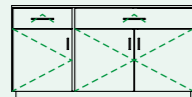

## SIDEBOARD B / H / T

TR-152100  
114,8 / 85,6 / 42

TR-152105\*  
170,2 / 85,6 / 42