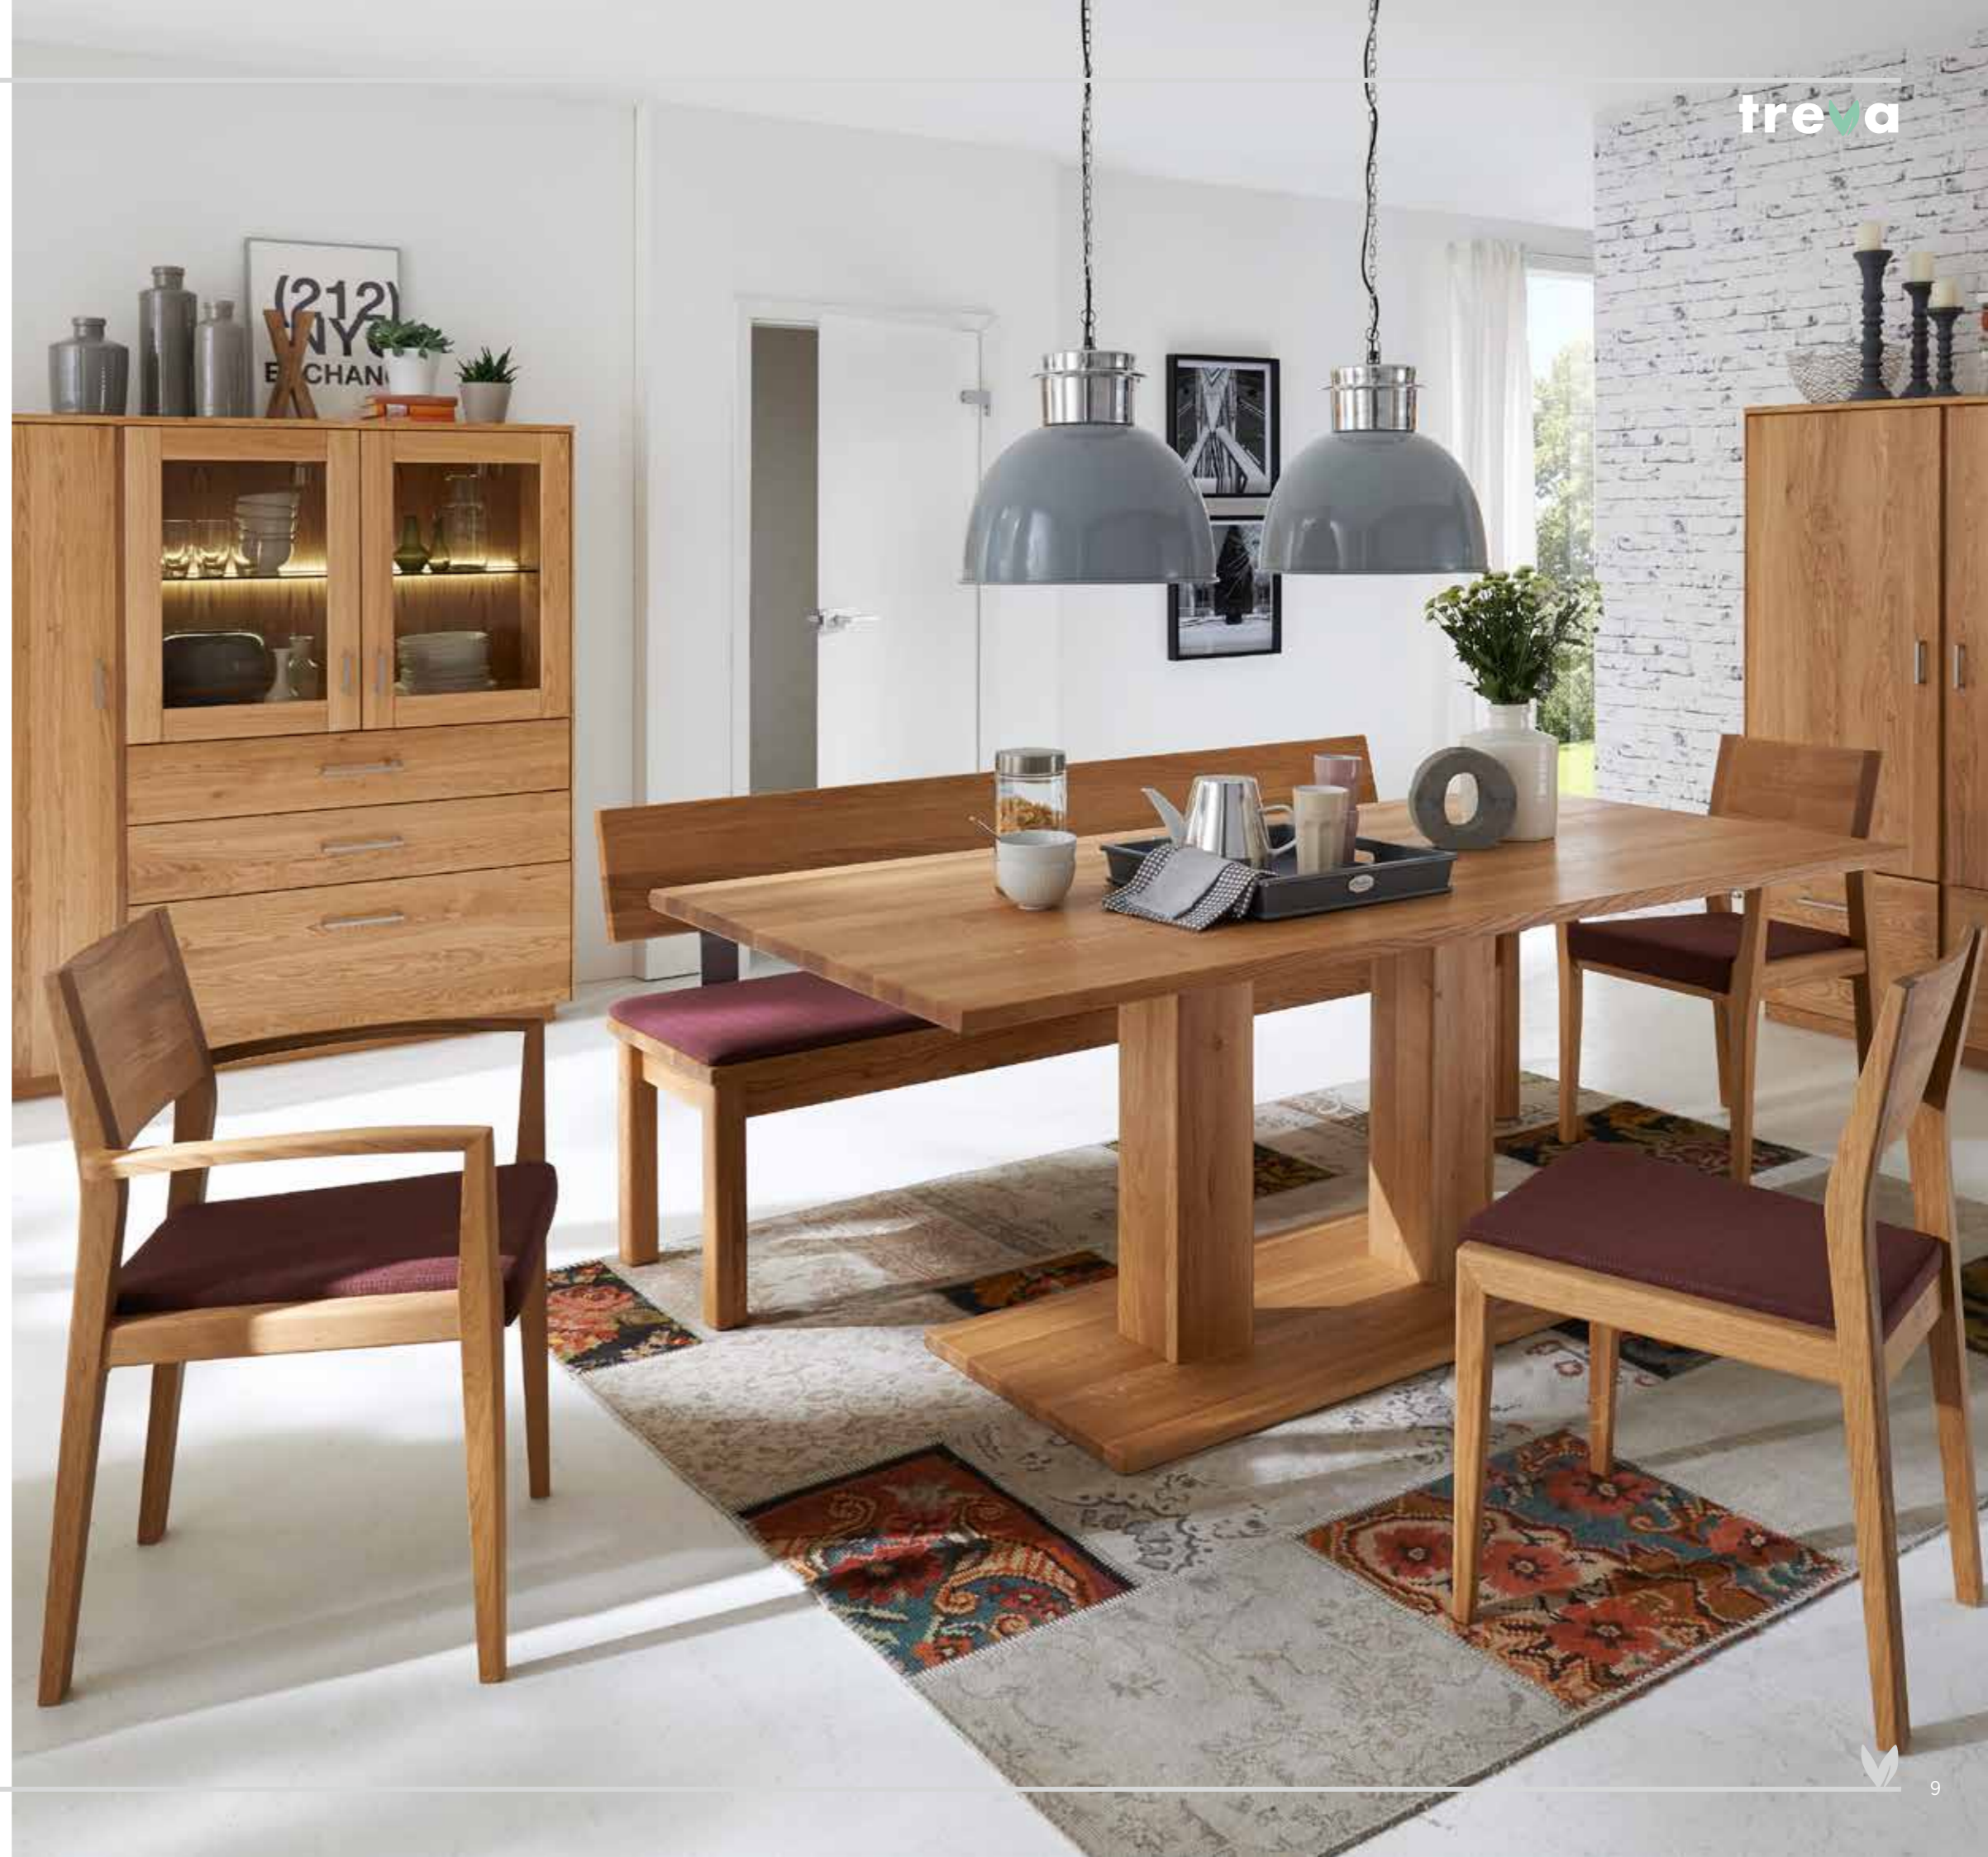

Natürlich elegant

Gestalten Sie Ihren Wohnraum ganz individuell und holen Sie sich ein Stück Natur in Ihr Heim. Die TREVA-Kollektion verleiht garantiert jedem Raum das „gewisse Etwas“. Stellen Sie sich eine Tischgruppe ganz nach Ihren Wünschen zusammen. Stühle mit oder ohne Lehne, 4-Fußtisch oder Säulentisch, Eck- oder Einzelbank. Praktische Besteckeinsätze in Holz sehen nicht nur schön aus, sondern schaffen auch Ordnung. Gemütliche Stunden mit Familie und Freunden steht nichts mehr im Weg. Klare Linien, der warme Farbton und die lebendige Struktur lassen auch Ihren Wohnraum wahr werden.